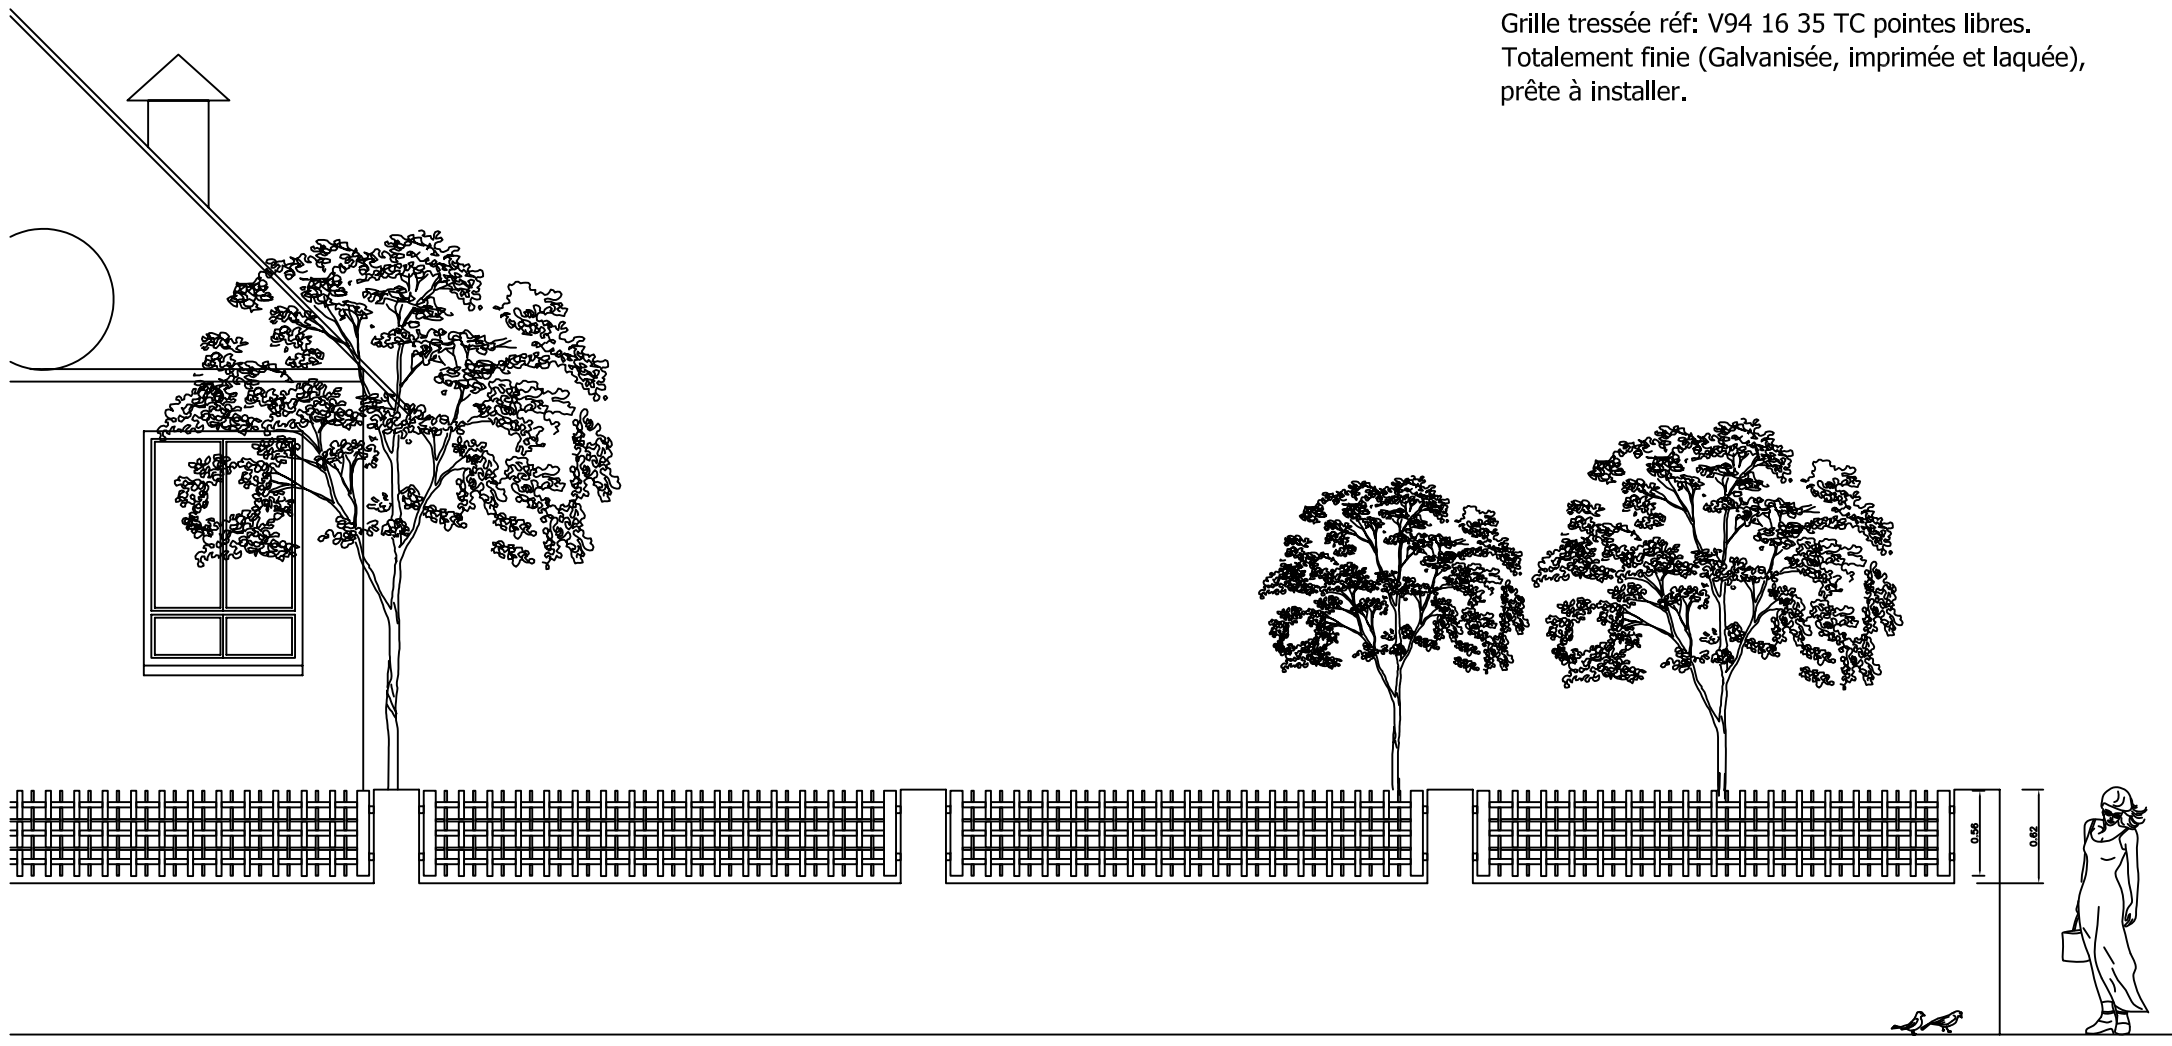

TRENZA METAL

CLÔTURE MODULAIRE DÉMONTABLE

SYSTÈME: TME

Pointes Libres
L

Démontable
D

Espace max. entre piliers: 3.20m.
Panneau: hauteur 0.56m. Modulation 3.00m.
Grille tressée réf: V94 16 35 TC pointes libres.
Totalemen finie (Galvanisée, imprimée et laquée),
prête à installer.

ÉCHELLE 1:50